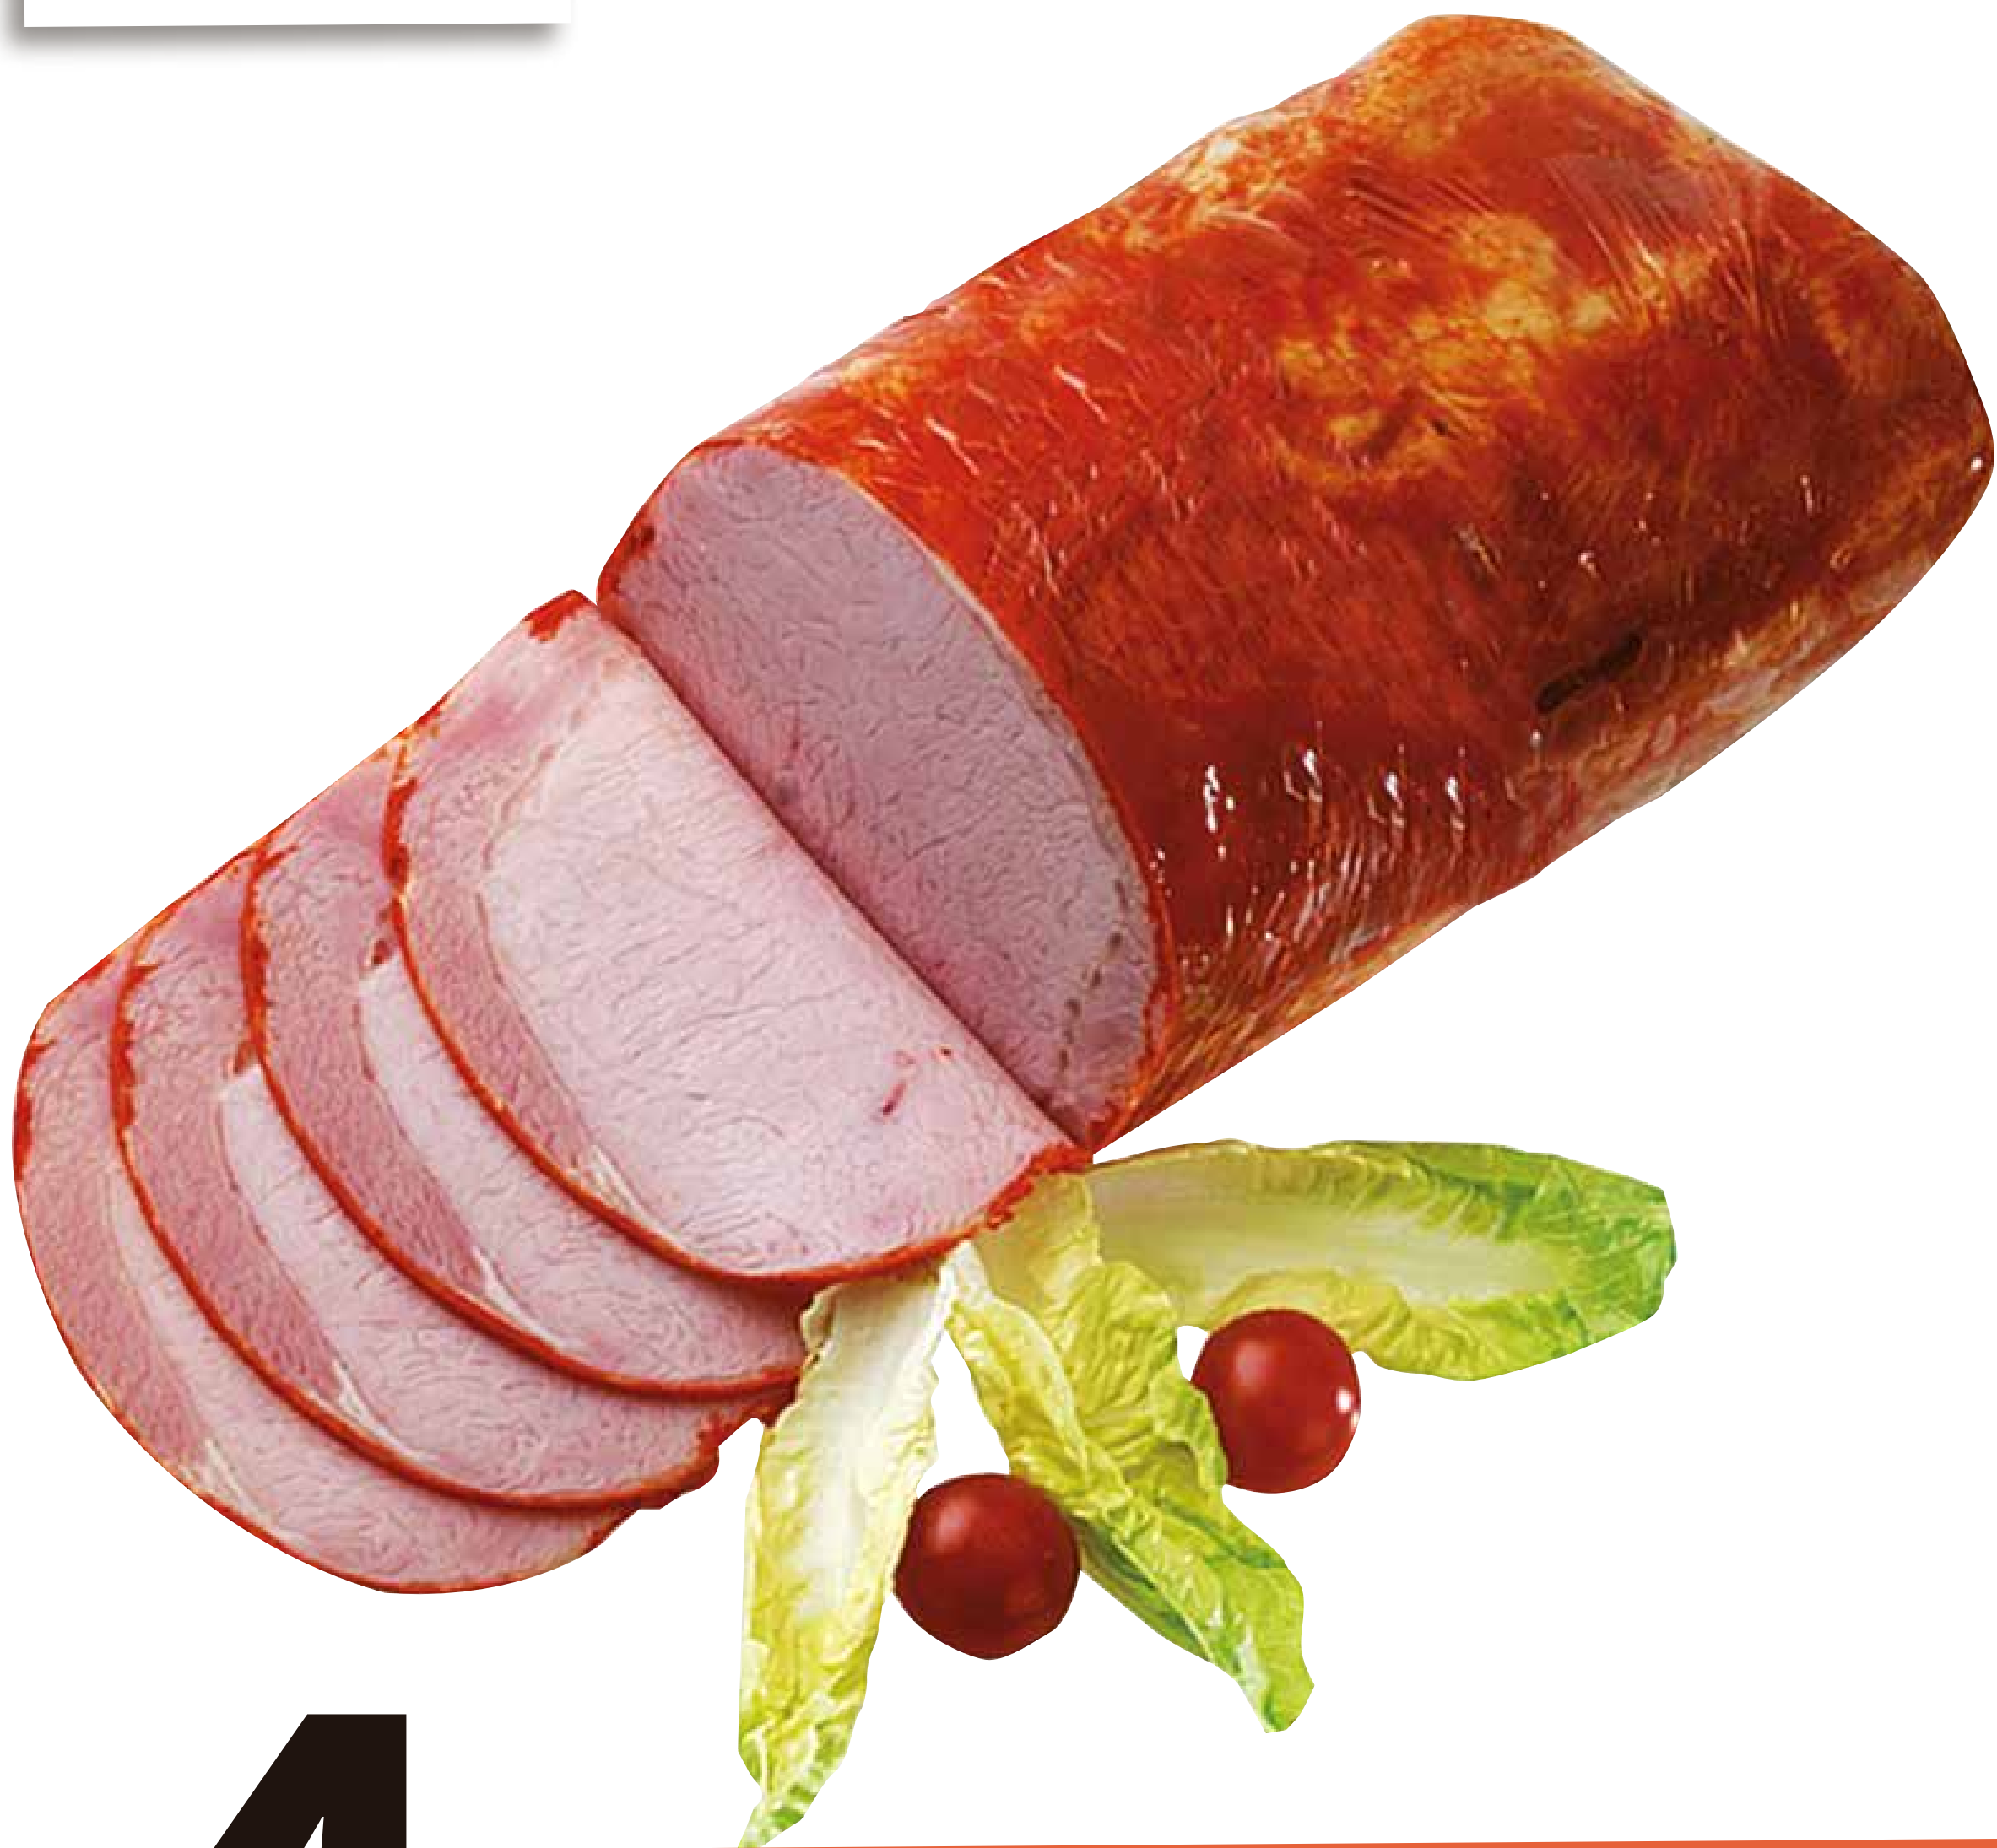

SPAR

**ESPECIAL
CARNICERÍA**

Lomo adobado